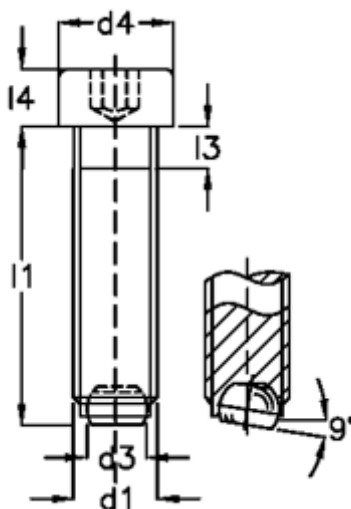

Varenummer: 20927638B
Beskrivelse: E+G Kuglespændeskruer
GN 606-M8-20-V

Mål

d1	= M8
d2	= 5.5
d3	= 4.5
d4	= 13
Indvendig sekskant	= 6.0
l1	= 20
l3	= 3.5
l4	= 8